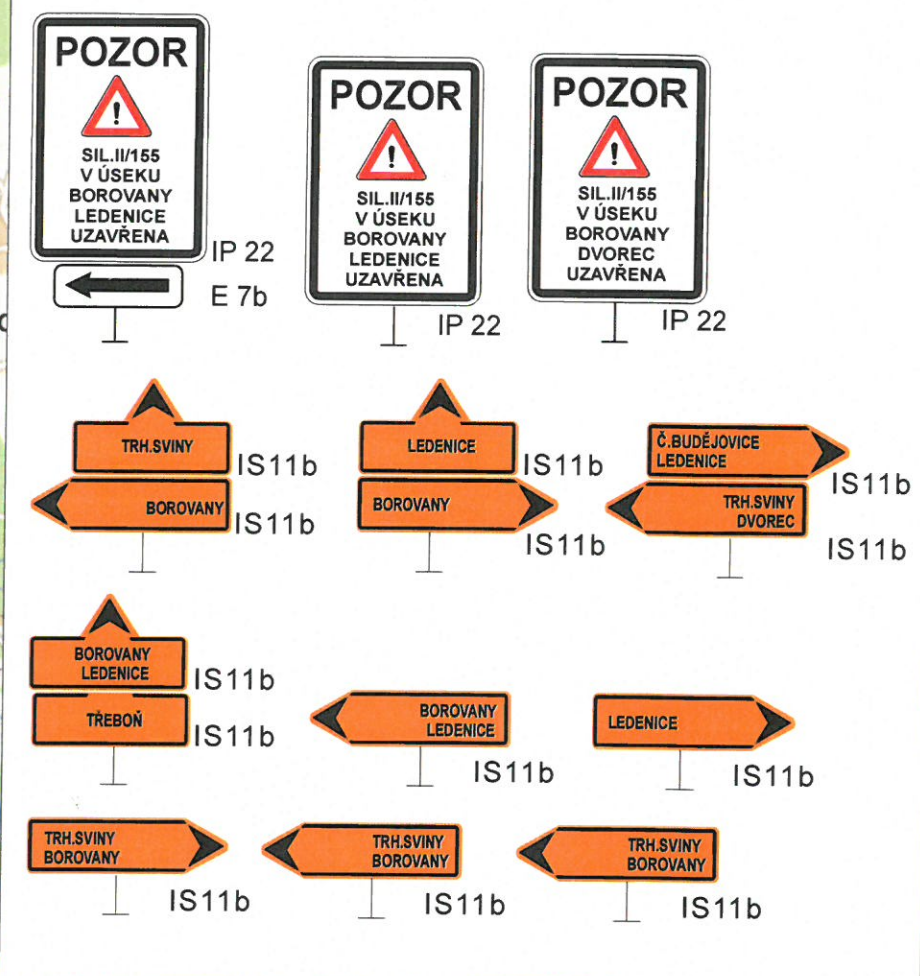

OBJÍZDNÁ TRASA

MODERNIZACE SILNICE II/157 a II/155 BOROVDVY

20-04-2022

PŘÍLOHA K ŽÁDOSTI

POLICIE ČESKÉ REPUBLIKY
KRAJSKÉ ŘEDITELSTVÍ POLICIE
JIHOČESKÉHO KRAJE 24
ÚZEMNÍ ODDĚL ČESKÉ BUDĚJOVICE
DOPRAVNÍ INSPEKTORÁT
POŠTOVNÍ PŘÍHRÁDKA 125
371 05 ČESKÉ BUDĚJOVICE