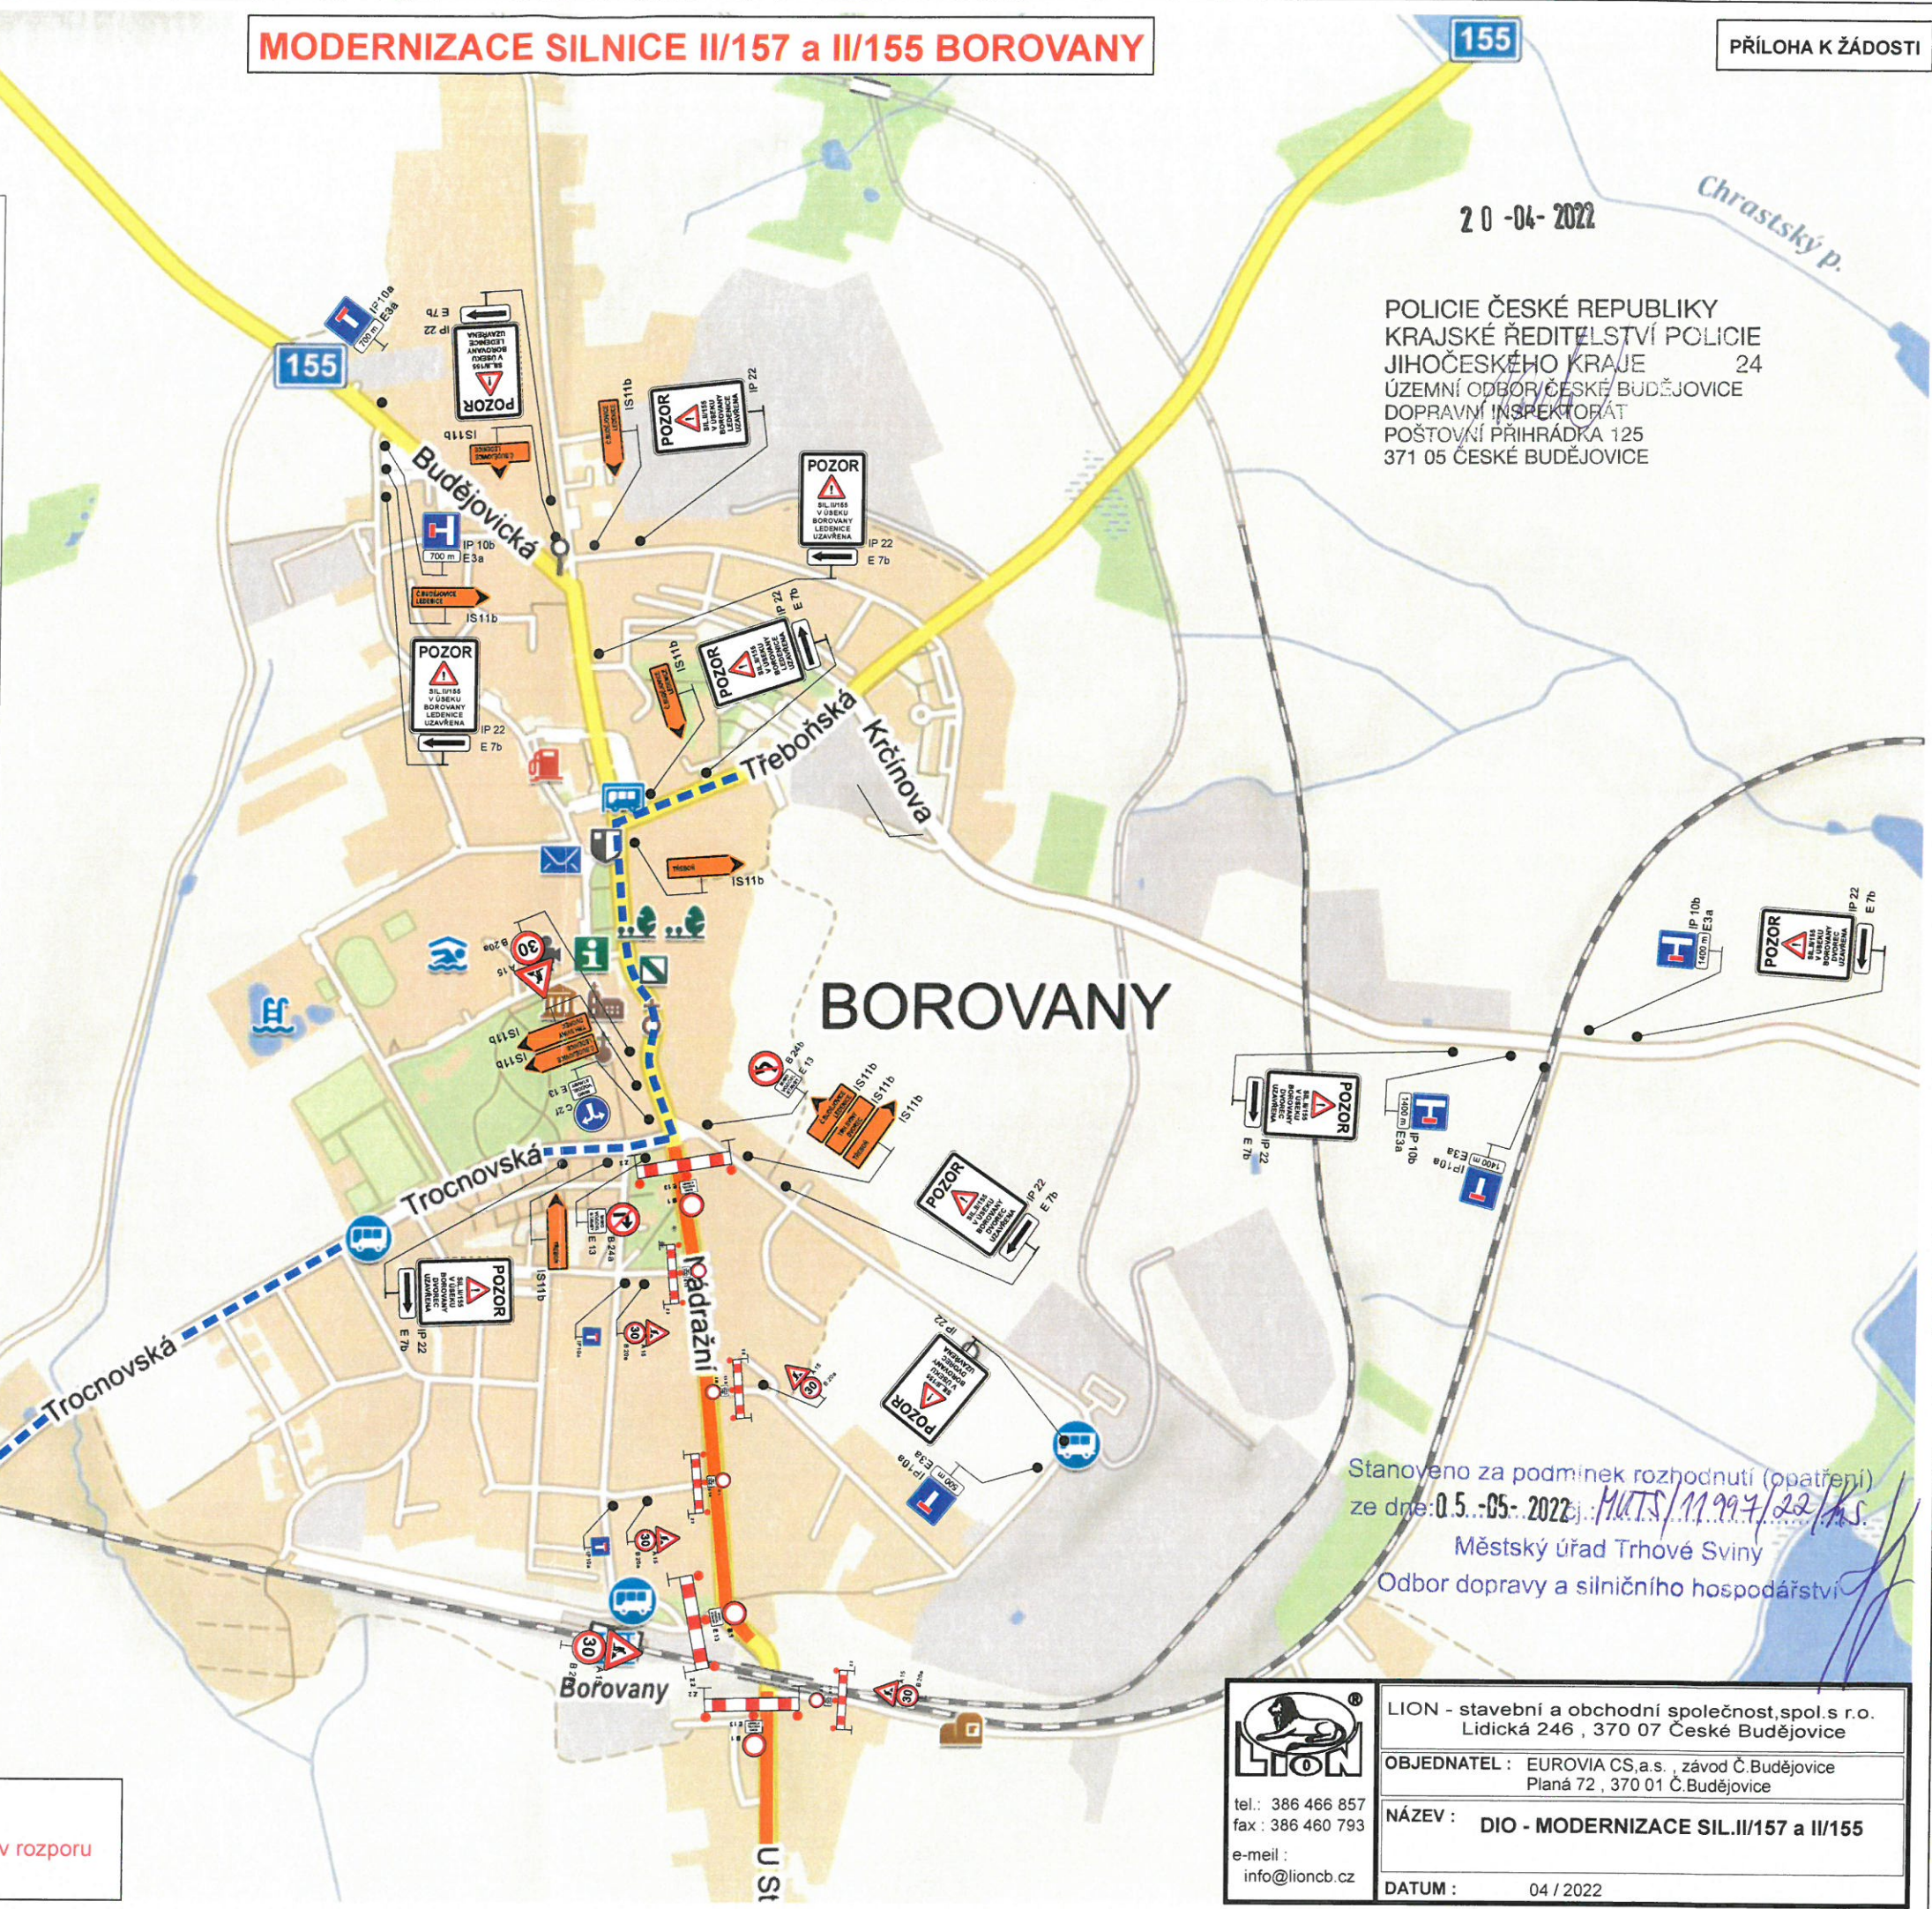

B 1
E 13

Z 2

LEGENDA

UZAVŘENÝ ÚSEK

OBJÍZDNÁ TRASA

POZNÁMKA :
Stávající dopravní značení, které bude v rozporu s DIO bude přešlepeno nebo zakryto

Stanoveno za podmínek rozhodnutí (opatření)
ze dne: 0.5.-05.-2022j.: M.UTS/11.997/22/K.S.
Městský úřad Trhové Sviny
Odbor dopravy a silničního hospodářství