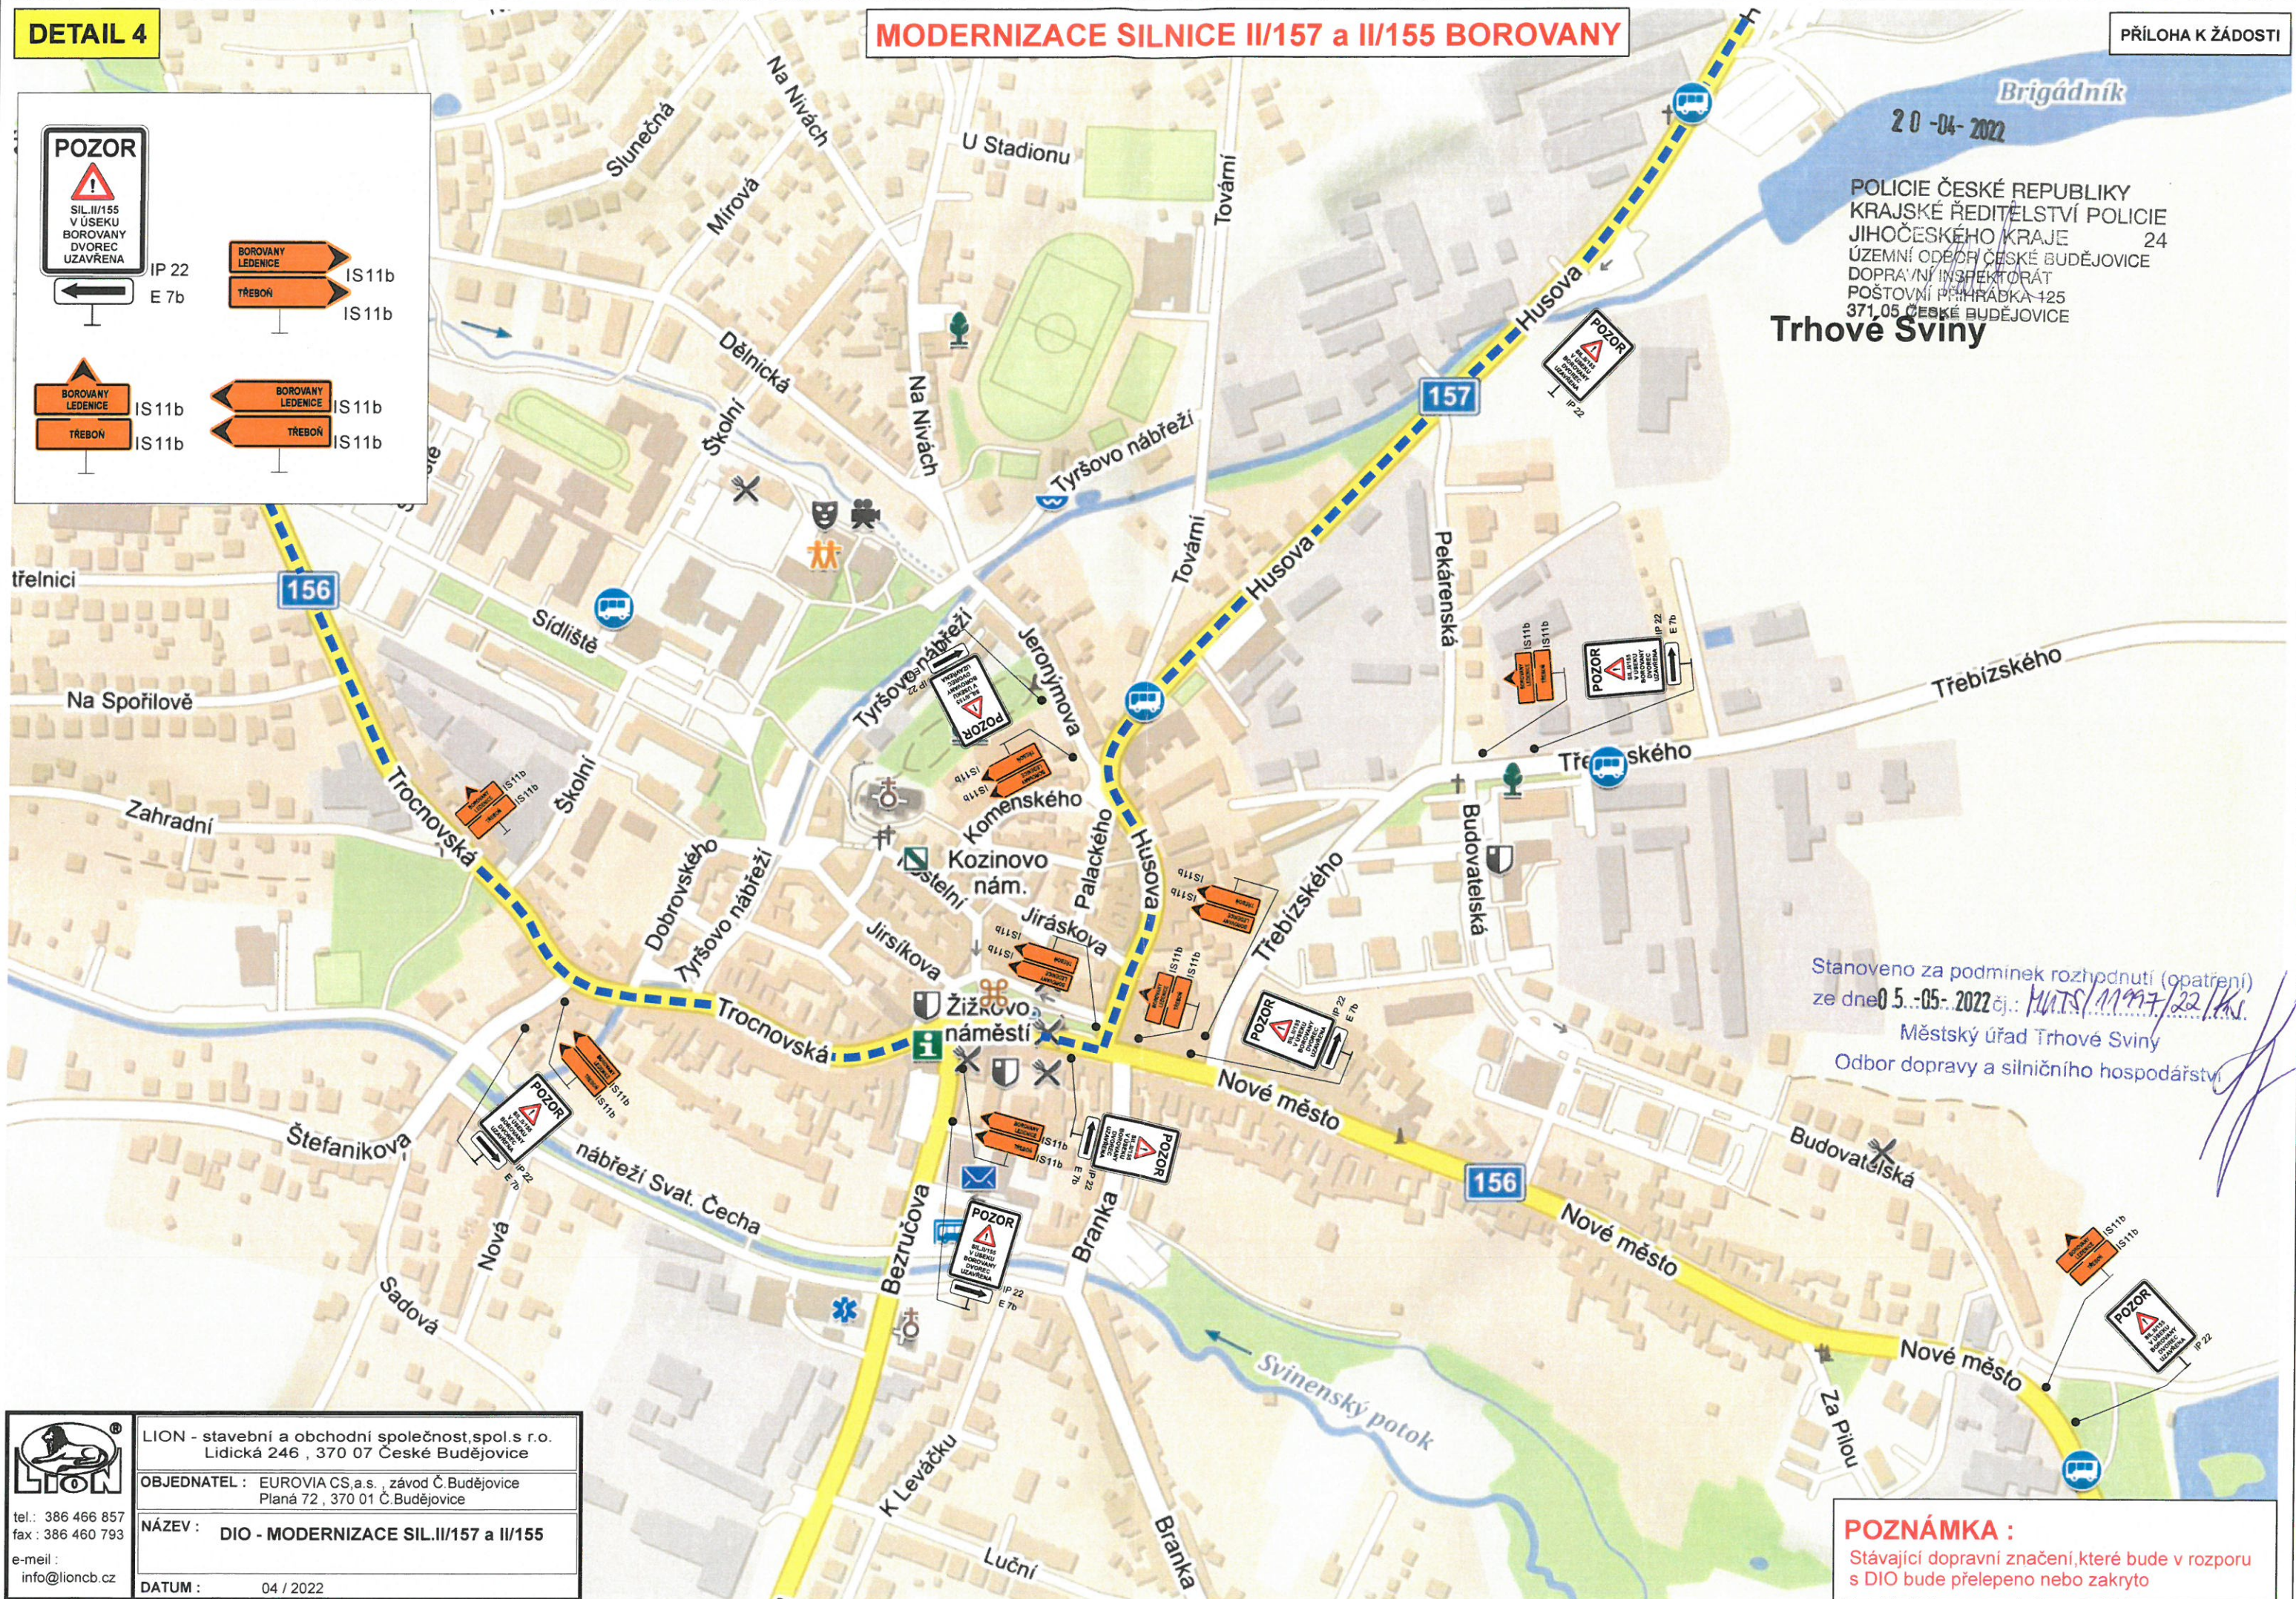

POZOR
SILNICE II/155
V ÚSEKU
BOROVANY
DVOŘEC
UZAVŘENA

IP 22
E 7b

BOROEVANY
LEZENICE
TŘEBOŇ IS 11b

BOROEVANY
LEZENICE IS 11b
TŘEBOŇ IS 11b

20-04-2022

POLICIE ČESKÉ REPUBLIKY
KRAJSKÉ ŘEDITELSTVÍ POLICIE
JIHOČESKÉHO KRAJE 24
ÚZEMNÍ ODEDEL ČESKÉ BUDĚJOVICE
DOPRAVNÍ INSPEKTORÁT
POŠTOVNÍ PŘÍHRADKA 125
371,05 ČESKÉ BUDĚJOVICE

Trhové Sviny

Stanoveno za podmínek rozhodnutí (opatření)
ze dne 05.-05.-2022 č.j.: M/US/1797/22/KJ
Městský úřad Trhové Sviny
Odbor dopravy a silničního hospodářství

LION - stavební a obchodní společnost, spol. s r.o.
Lidická 246, 370 07 České Budějovice

OBJEDNATEL: EUROVIA CS, a.s., závod Č. Budějovice
Planá 72, 370 01 Č. Budějovice

NÁZEV: DIO - MODERNIZACE SILNICE II/157 a II/155

DATUM: 04 / 2022

tel.: 386 466 857
fax: 386 460 793
e-mail: info@lioncb.cz

POZNÁMKA:
Stávající dopravní značení, které bude v rozporu s DIO bude přelepeno nebo zakryto