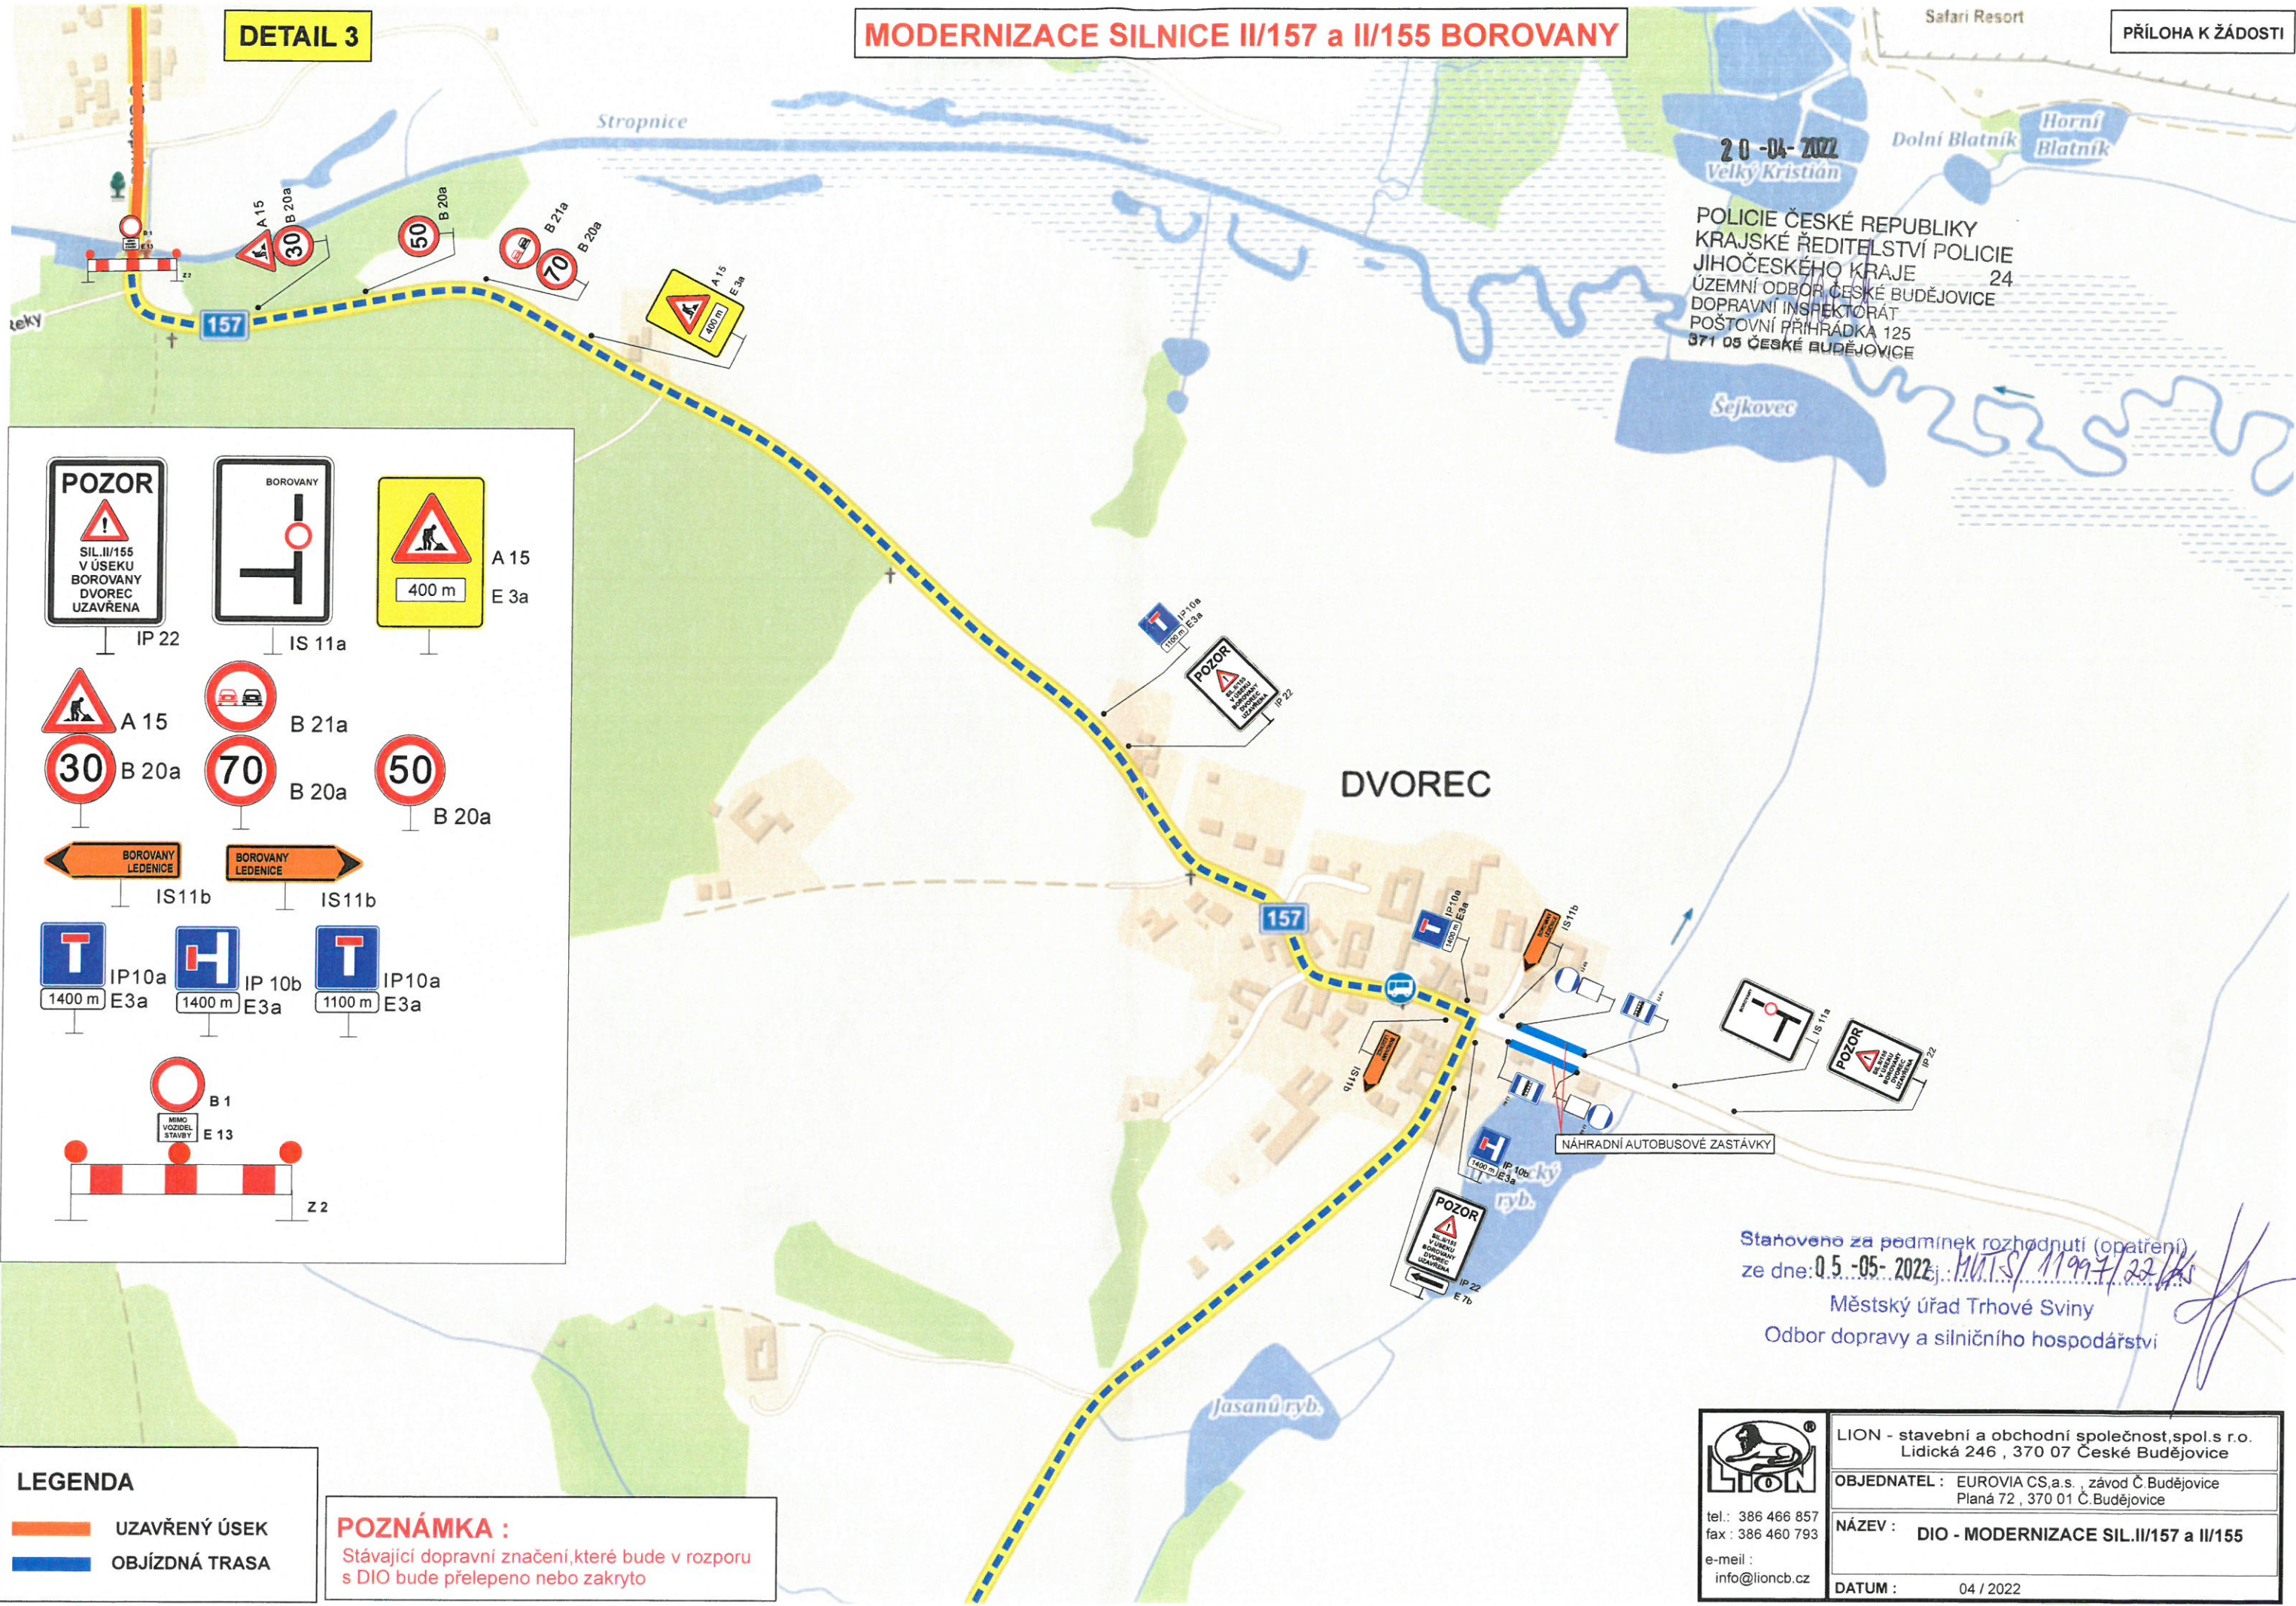

MODERNIZACE SILNICE II/157 a II/155 BOROVDY

PŘÍLOHA K ŽÁDOSTI

DETAIL 3

20-04-2022
Velký Kristián
POLICIE ČESKÉ REPUBLIKY
KRAJSKÉ ŘEDITELSTVÍ POLICIE
JIHOČESKÉHO KRAJE 24
ÚZEMNÍ ODBOR ČESKÉ BUDĚJOVICE
DOPRAVNÍ INSPEKTORÁT
POŠTOVNÍ PŘÍHRADKA 125
371 05 ČESKÉ BUDĚJOVICE

POZOR
SIL. II/155
V ÚSEKU
BOROVANY
DVOREC
UZAVŘENA
IP 22

BOROVDY
IS 11a

A 15
E 3a
400 m

A 15
B 21a
B 20a
70
B 20a
50
B 20a

BOROVDY
LEDENICE
IS 11b
BOROVANY
LEDENICE
IS 11b

IP 10a
1400 m
E 3a
IP 10b
1400 m
E 3a
IP 10a
1100 m
E 3a

B 1
E 13
MIMO
VOZIDEL
STAVBY
Z 2

LEGENDA

UZAVŘENÝ ÚSEK

OBJÍZDNÁ TRASA

POZNÁMKA :
Stávající dopravní značení, které bude v rozporu s DIO bude přelepeno nebo zakryto

Stanoveno za podmínek rozhodnutí (opatření)
ze dne: 05.-05-2022; MÚT/S/11997/22/As
Městský úřad Trhové Sviny
Odbor dopravy a silničního hospodářství

LION - stavební a obchodní společnost, spol. s r.o.
Lidická 246, 370 07 České Budějovice

OBJEDNATEL : EUROVIA CS.a.s., závod Č. Budějovice
Planá 72, 370 01 Č. Budějovice

NÁZEV : DIO - MODERNIZACE SIL. II/157 a II/155

tel.: 386 466 857
fax: 386 460 793
e-mail: info@lioncb.cz

DATUM : 04 / 2022