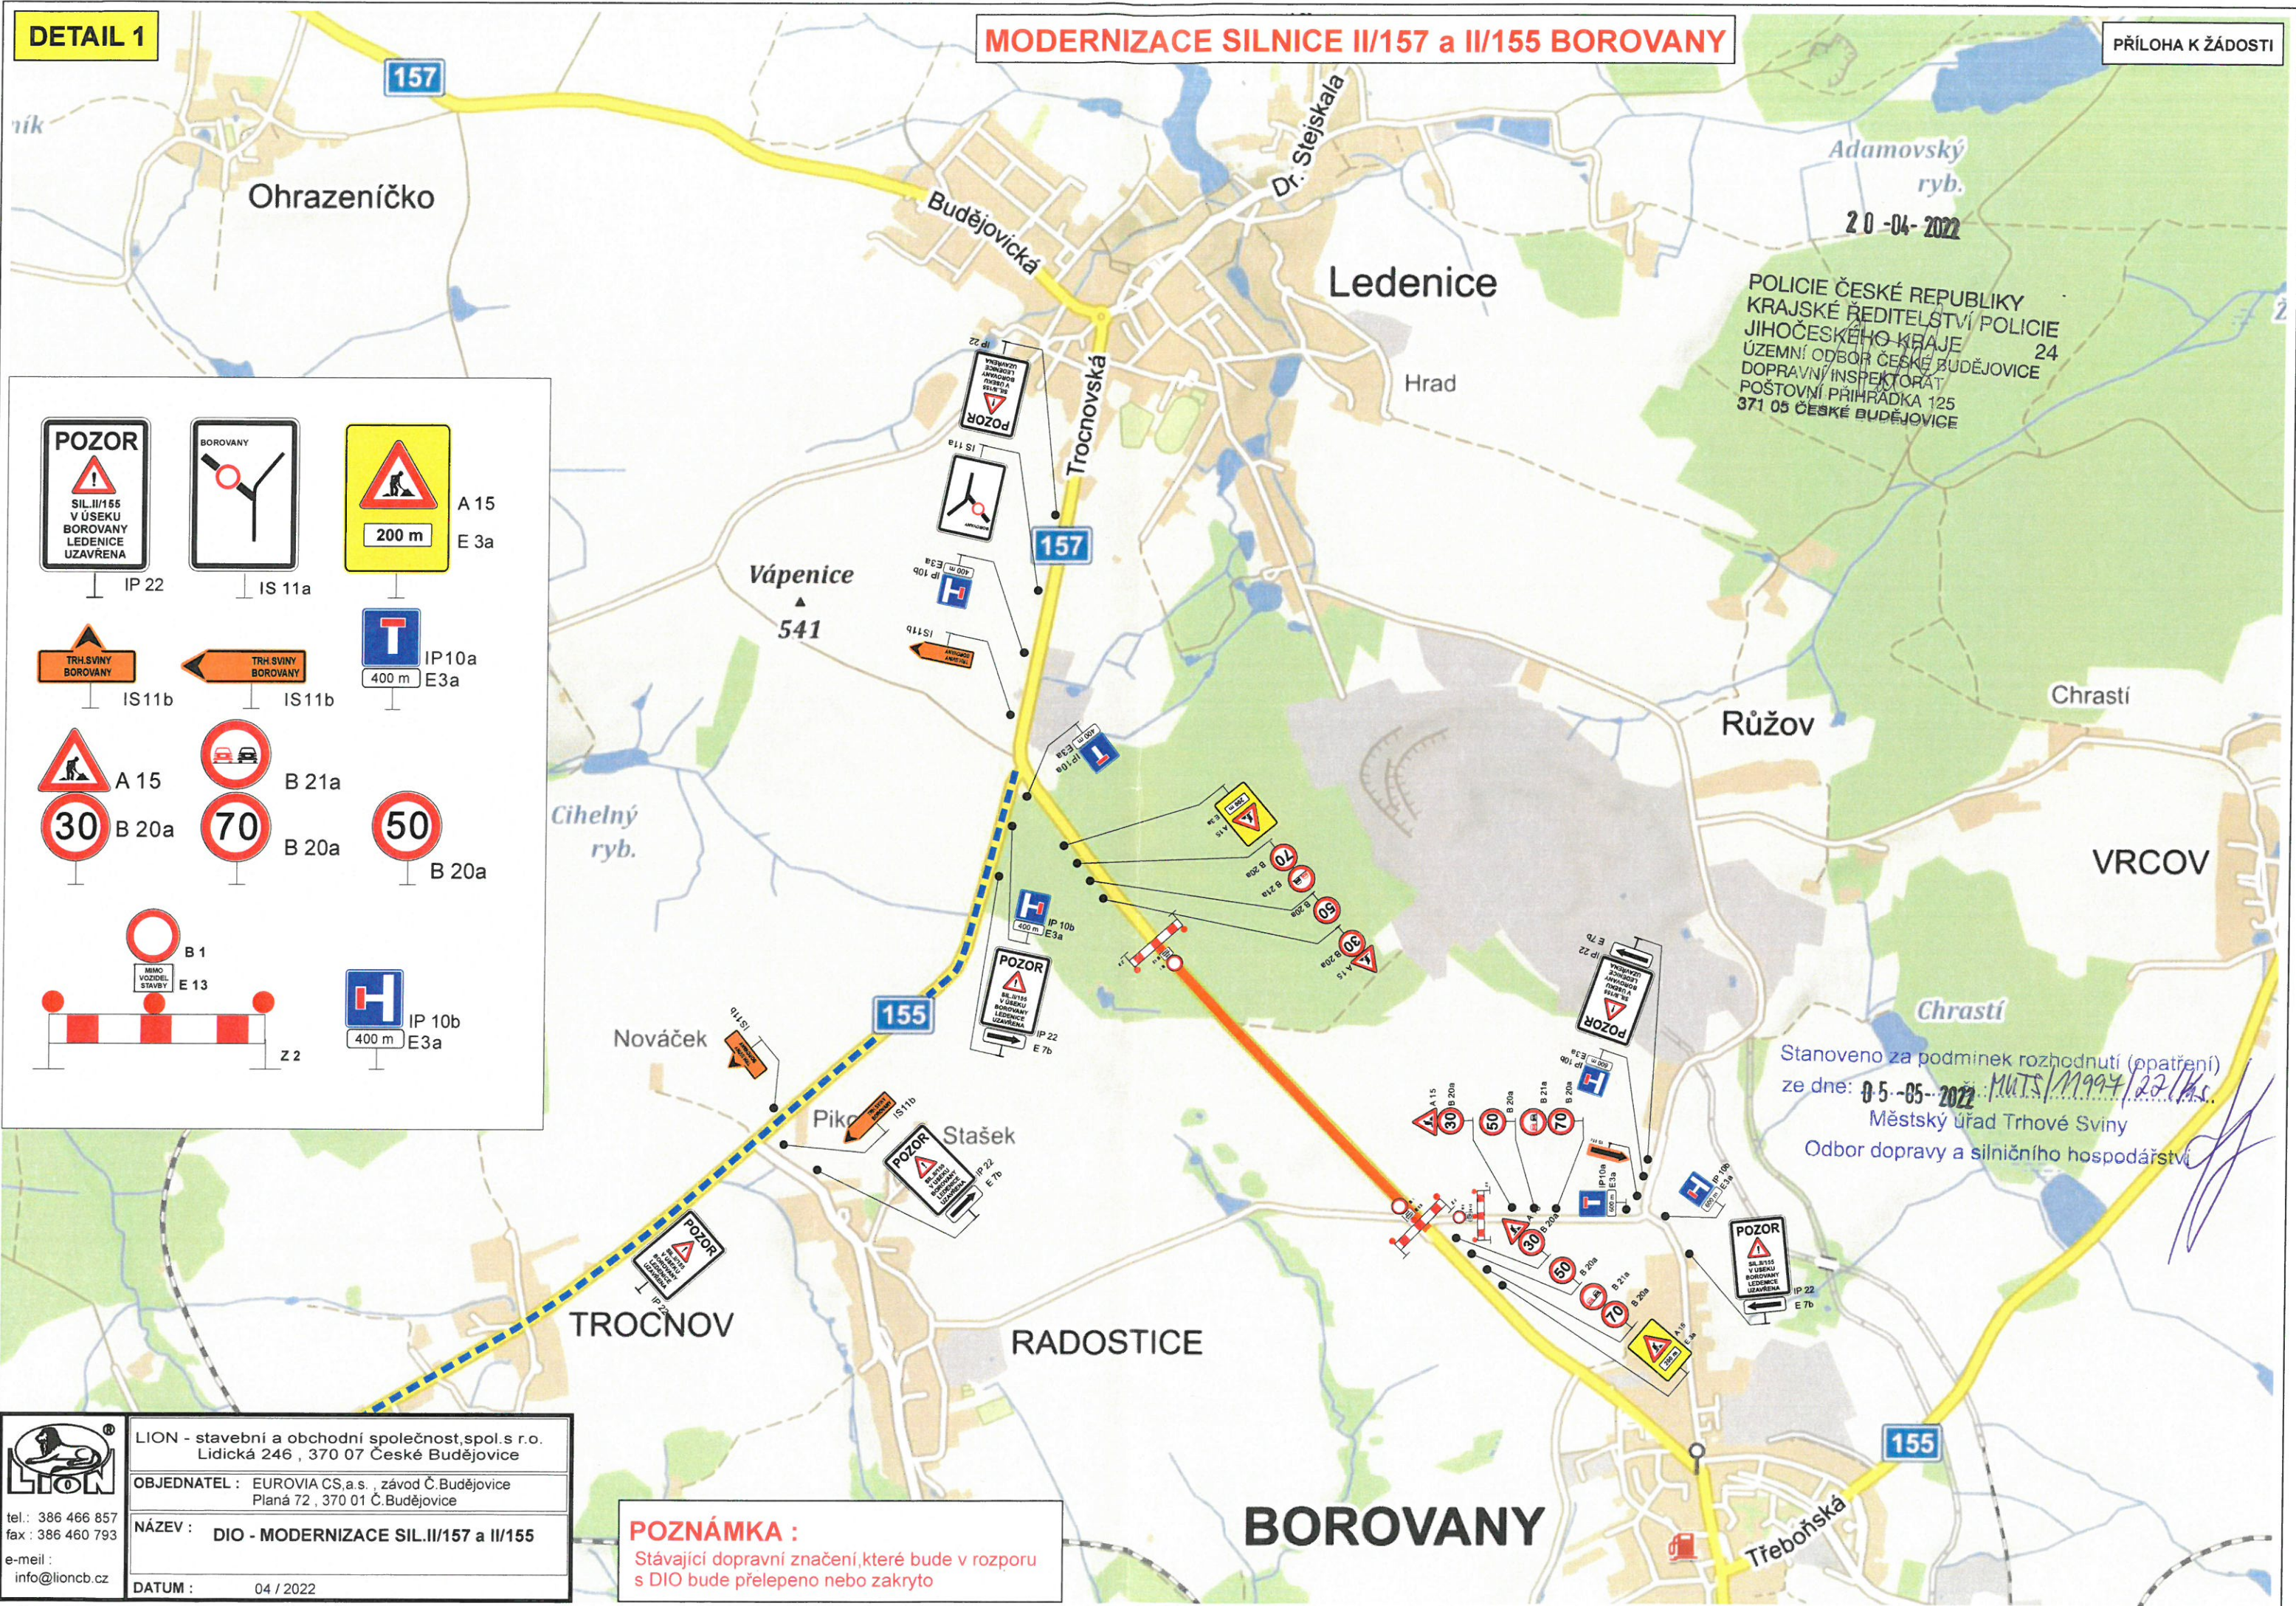

LEGENDA
UZAVŘENÝ ÚSEK
OBJÍZDNÁ TRASA

POZNÁMKA:
Stávající dopravní značení, které bude v rozporu s DIO bude přelepeno nebo zakryto

20-04-2022

POLICIE ČESKÉ REPUBLIKY
KRAJSKÉ ŘEDITELSTVÍ POLICIE
JIHOČESKÉHO KRAJE 24
ÚZEMNÍ ODBOR ČESKÉ BUDĚJOVICE
DOPRAVNÍ INSPEKTORÁT
POŠTOVNÍ PŘÍHRÁDKA 125
371 05 ČESKÉ BUDĚJOVICE

POZOR
SIL. II/155 V ÚSEKU BORO VANY LEDENICE UZAVŘENA IP 22 E 7b

POZOR
SIL. II/155 V ÚSEKU BORO VANY LEDENICE UZAVŘENA IP 22

Č. BUDĚJOVICE LEDENICE IS11b
TRH. SVINY DVOREC IS11b
TŘEBON' IS11b

A 15
B 20a

Č. BUDĚJOVICE LEDENICE IS11b
TRH. SVINY DVOREC IS11b
Č. BUDĚJOVICE LEDENICE IS11b
Č. BUDĚJOVICE LEDENICE IS11b

B 1
E 13

Z 2

LEGENDA

UZAVŘENÝ ÚSEK

OBJÍZDNÁ TRASA

POZNÁMKA :
Stávající dopravní značení, které bude v rozporu s DIO bude přešlepeno nebo zakryto

Stanoveno za podmínek rozhodnutí (opatření)
ze dne: 0.5.-05.-2022j.: M.UTS/11.997/22/K.S.
Městský úřad Trhové Sviny
Odbor dopravy a silničního hospodářství

B 1
E 13
MIMO
VOZIDEL
STAVBY
Z 2

LEGENDA

UZAVŘENÝ ÚSEK

OBJÍZDNÁ TRASA

POZNÁMKA :
Stávající dopravní značení, které bude v rozporu s DIO bude přelepeno nebo zakryto

Stanoveno za podmínek rozhodnutí (opatření)
ze dne: 05.-05-2022; MÚT/S/11997/22/As
Městský úřad Trhové Sviny
Odbor dopravy a silničního hospodářství