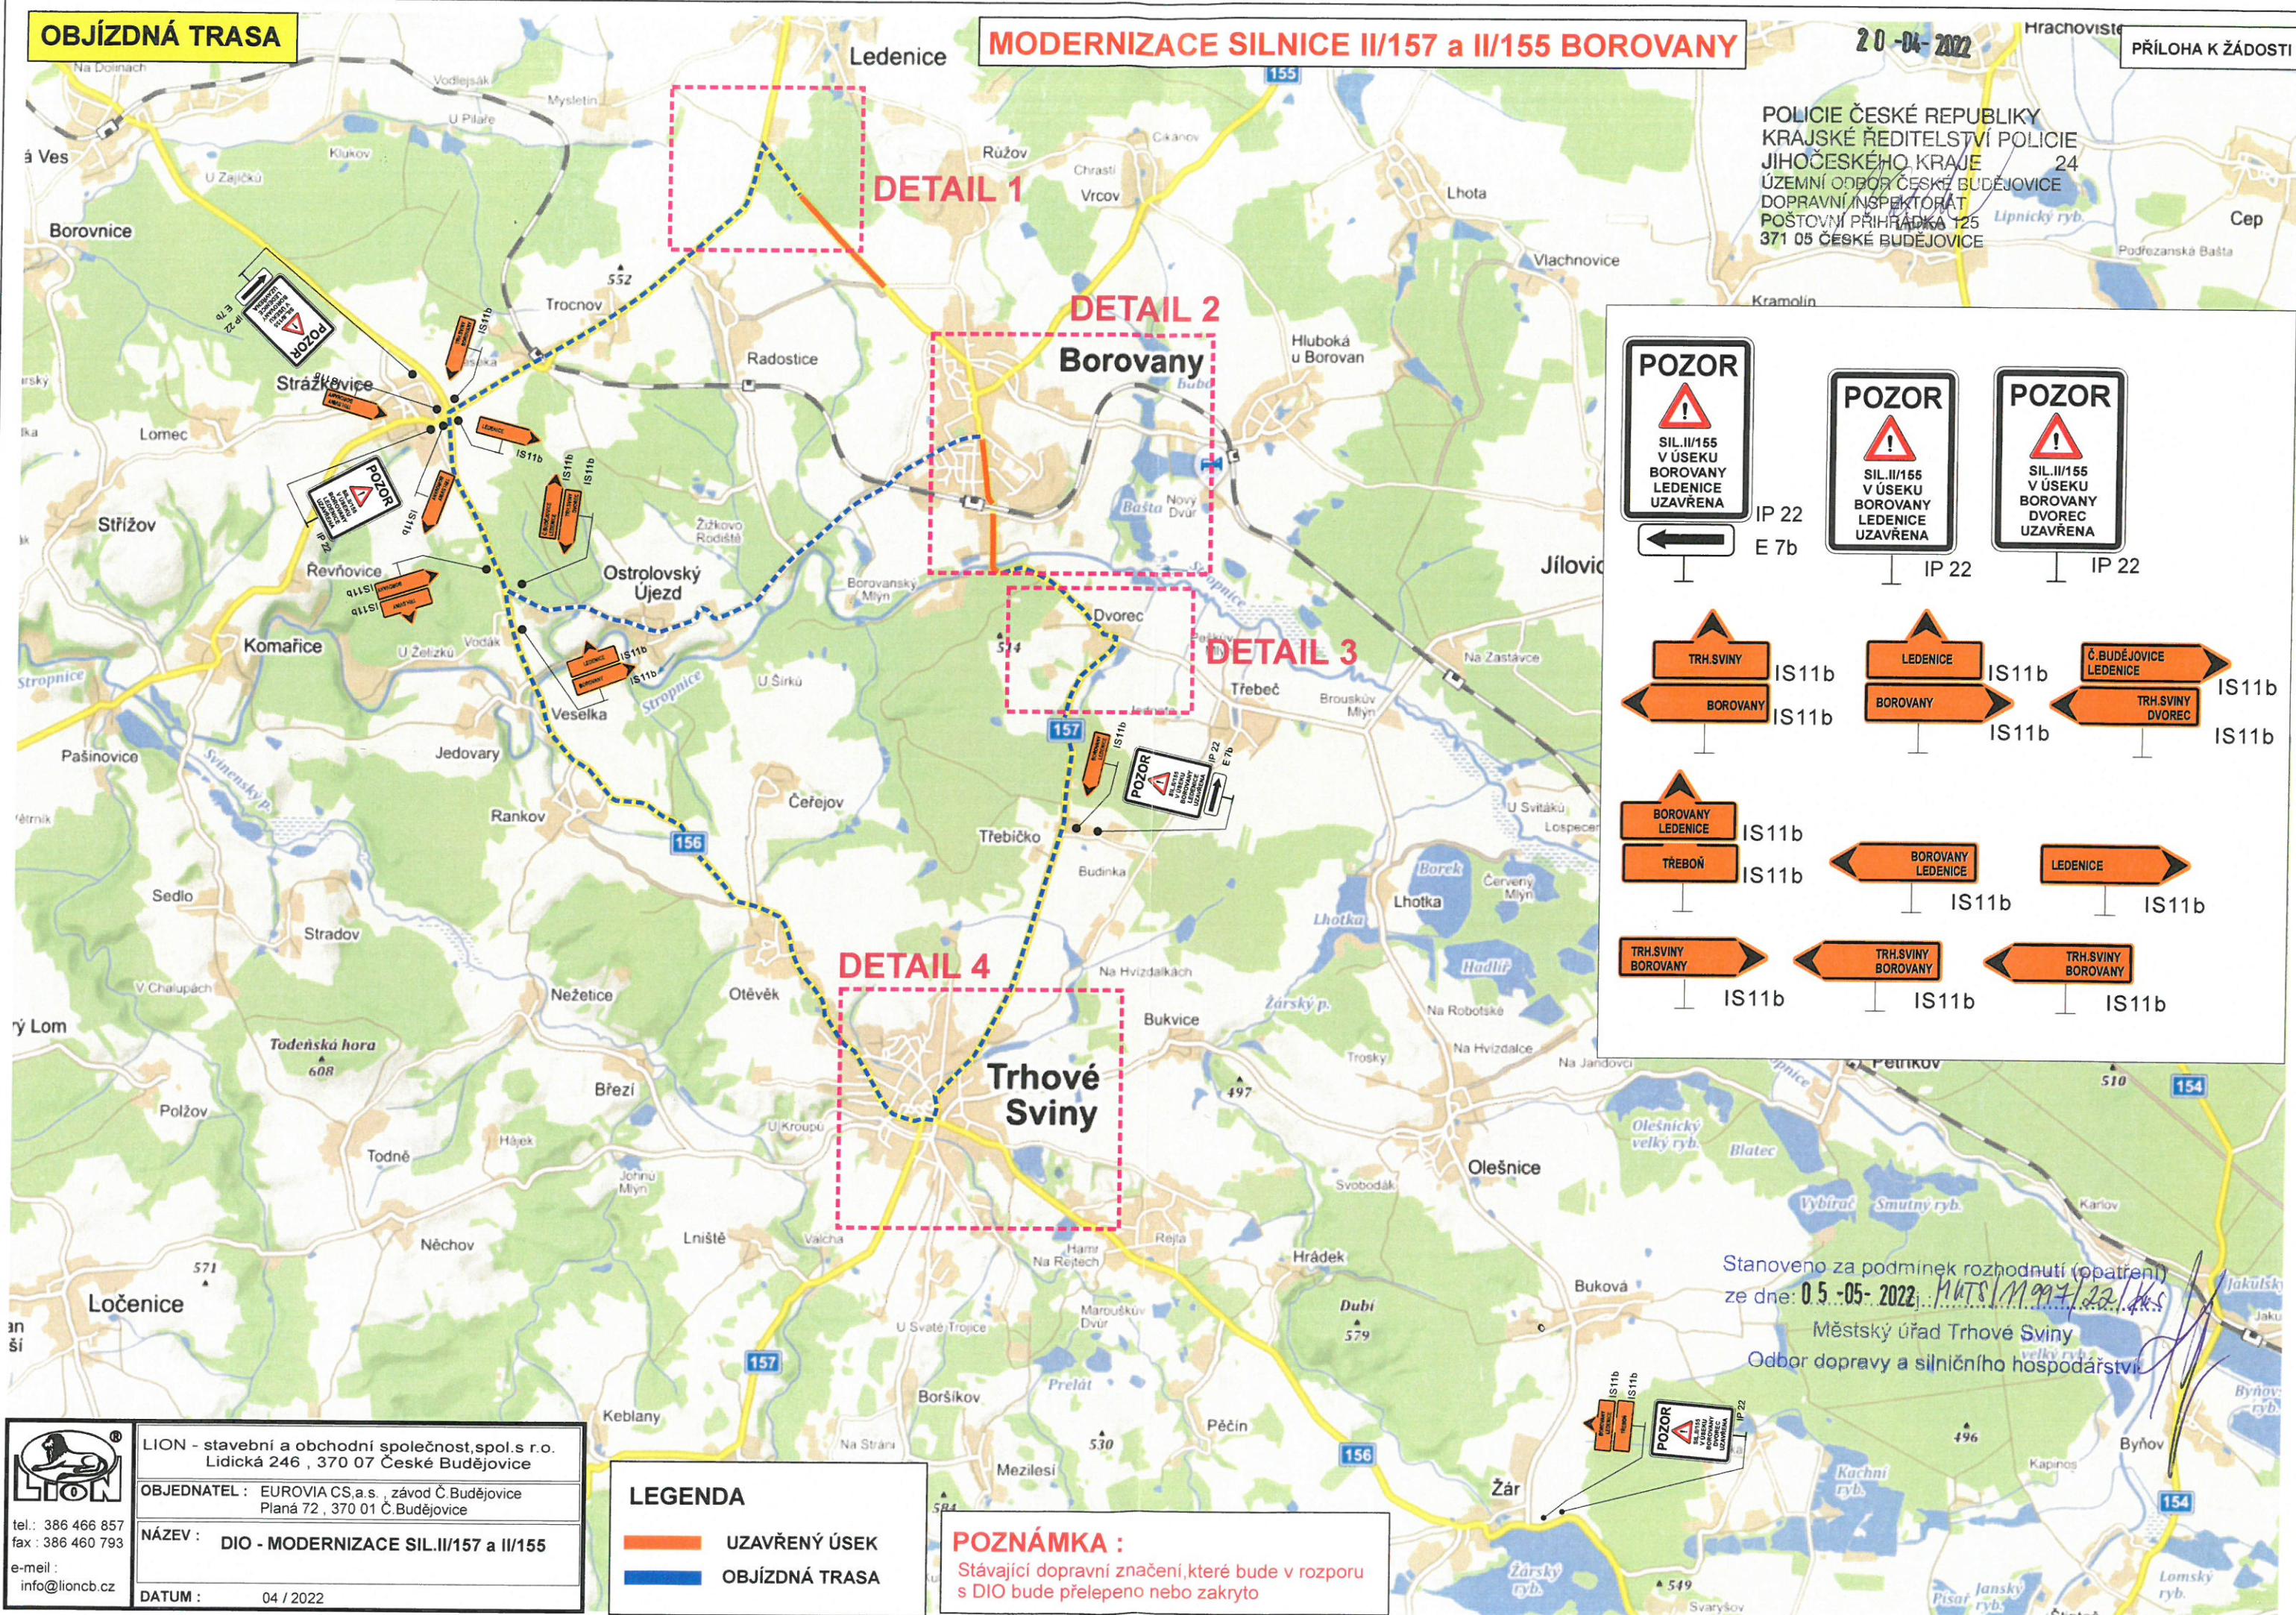

OBJÍZDNÁ TRASA

MODERNIZACE SILNICE II/157 a II/155 BOROVDVY

20-04-2022

PŘÍLOHA K ŽÁDOSTI

POLICIE ČESKÉ REPUBLIKY
KRAJSKÉ ŘEDITELSTVÍ POLICIE
JIHOČESKÉHO KRAJE 24
ÚZEMNÍ ODDĚL ČESKÉ BUDĚJOVICE
DOPRAVNÍ INSPEKTORÁT
POŠTOVNÍ PŘÍHRÁDKA 125
371 05 ČESKÉ BUDĚJOVICE

Stanoveno za podmínek rozhodnutí (opatření)
ze dne: 05.-05-2022. M. K. S. / M. 997 / 22 / K. S.
Městský úřad Trhové Sviny
Odbor dopravy a silničního hospodářství

LION - stavební a obchodní společnost, spol. s r.o.
Lidická 246, 370 07 České Budějovice
OBJEDNATEL: EUROVIA CS, a.s., závod Č. Budějovice
Planá 72, 370 01 Č. Budějovice
NÁZEV: DIO - MODERNIZACE SILNICE II/157 a II/155
DATUM: 04 / 2022
tel.: 386 466 857
fax: 386 460 793
e-mail: info@lioncb.cz

LEGENDA
UZAVŘENÝ ÚSEK
OBJÍZDNÁ TRASA

POZNÁMKA:
Stávající dopravní značení, které bude v rozporu s DIO bude přelepeno nebo zakryto